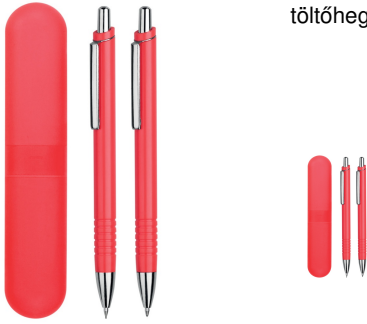

AP741118-05

Velus toll szett

Toll szett műanyag tollal és töltőceruzával (0,7 mm töltőheggyel) műanyag tartóban. Kék tollbetéttel szállítjuk.

Other colours

Product information

Item number	AP741118-05
Product name	toll szett
Description	Toll szett műanyag tollal és töltőceruzával (0,7 mm töltőheggyel) műanyag tartóban. Kék tollbetéttel szállítjuk.
Colour(s)	red
Size	ø11x142 mm
Material(s)	Plastic
Individual product weight	30 g
Country of origin	CN
Tariff number	9608500000
EAN Code	5996425432531

Product specific details

Pen type	Ballpoint pen, Mechanical pencil
Mechanism type	Push action
Refill colour	blue
Refill type	0.7 mm HB

Packing details

Quantity	250 pcs
Gross weight	10 kg
Net weight	7.5 kg
Export carton dimensions	80 x 17 x 25 cm
Cubage	0.034 m3

Printing info

Position:
VI. Front side of case - bottom

Technology:
P1

Max. number of colours:
2

Max. size:
50mm x 10mm

Position:
V. Front side of case - top

Technology:
P1

Max. number of colours:
2

Max. size:
70mm x 4mm