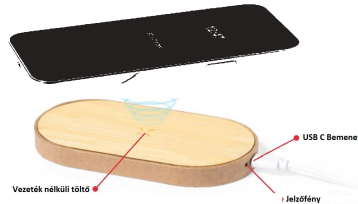

Termék leírás:

Technikai adatok:

Hatótávolság: legfeljebb 6mm
USB C Bemenet: 5-9V===2A
Vezeték nélküli kimenet: 5-9V===1-1.1A, 5-10W
Kompatibilis minden Qi technológiás mobil eszközzel.

Használat:

1. Csatlakoztassa a töltőt energiaellátó egységhez a hozzátartozó kábel segítségével. A hátsó oldalán lévő jelzőfény pirosan fog világítani.
2. Helyezze a Qi kompatibilis eszközt a vezeték nélküli töltő tetejére középre igazítva.
3. Amikor a vezeték nélküli töltő megfelelően működik a jelzőfény kékre vált.

Megjegyzés: A vezeték nélküli töltő megfelelő működésének biztosításáért ajánlott a védőtok eltávolítása a telefonról.

Figyelmeztetések:

1. Ne tegye ki ezt a terméket esőnek vagy nyirkos, páras körülményeknek.
2. Előzze meg az eszköz leesését, mivel az komoly károkat okozhat.
3. Ne szerelje szét, javítsa meg vagy módosítsa a terméket egyedül. Meghibásodás esetén lépjen kapcsolatba egy jogosult szakemberrel.
4. A kockázatok elkerülése érdekében, megfelelő módon váljon meg a terméktől és ne dobja tűzbe.
5. Az eszközt száraz ruhával tisztítsa.
6. Ne helyezze az eszközt hőforrások közelébe, ne tegye ki direkt napfénynek.
7. Ne helyezzen fém tárgyat az eszközbe, mivel rövidzárlatot okozhat.
8. A kockázatok elkerülése érdekében, ne rakjon semmilyen fém terméket a töltő és a mobil eszköz közé a töltési folyamatok során.
9. Ne használjon fém tokos mobil eszközöket.
10. Tartsa távol gyerekektől.