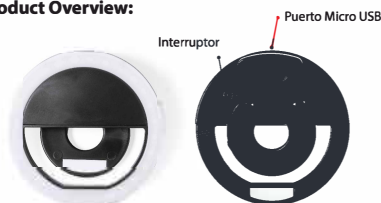

Product Overview:

Specifications:

- 80 mAh battery
- 3 light positions

Operation:

Place the ring light over your smartphone, taking care to avoid cover the front camera. Press the switch placed at the bottom part to turn on the light. Press again to adjust the light intensity.