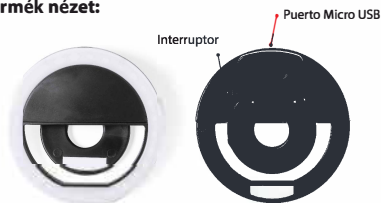

Termék nézet:

Jellemzők:

- Elem: 80 mAh
- 3 fokozatú fényerő

Működtetés:

Helyezze a gyűrűlámpát a telefonjára, ne takarja le a az előlapi kamerát vele. Nyomja meg az alsó részen található kapcsolót a világítás bekapcsolásához. Nyomja meg újra a fényerősség beállításához.