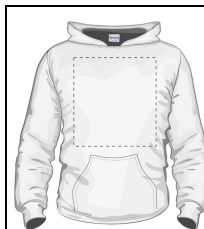

AP40088-01_XL

Heavy Blend Hood mikina

Mikina s kapucí z 50% bavlny a 50% polyesteru s přední kapsou. 271 g/m² (bílá 257 g/m²). Produkt značky Gildan.

Jiné barvy

Informace o produktu

Číslo položky	AP40088-01_XL
Jméno výrobku	mikina
Popis	Mikina s kapucí z 50% bavlny a 50% polyesteru s přední kapsou. 271 g/m ² (bílá 257 g/m ²). Produkt značky Gildan.
Barvy	bílá
Materiál/y	Bavlna (257 g/m ²) / Polyester
Hmotnost jednotlivého produktu	750 g
Země původu	BD
Číslo tarifu	6110309100
EAN kód	5996425748793

Podrobnosti specifické pro produkt

Velikost XL

Podrobnosti o balení

Množství	24 ks
Celková hmotnost	19 kg
Čistá hmotnost	18 kg
Rozměry exportního kartonu	55 x 41 x 34 cm
Objem	0.07667 m ³

Informace o tisku

Pozice:
III. Nad kapsu
Technologie:
TC
Max. počet barev:
8
Max. velikost:
160mm x 160mm

Pozice:
III. Nad kapsu
Technologie:
S1
Max. počet barev:
6
Max. velikost:
160mm x 160mm

Pozice:
III. Nad kapsu
Technologie:
DTC
Max. počet barev:
Žádná barva
Max. velikost:
160mm x 160mm