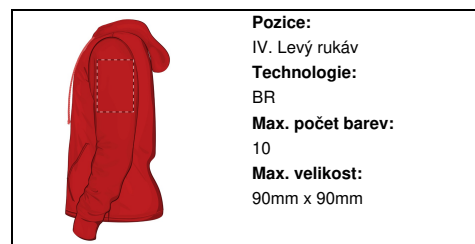

Informace o tisku