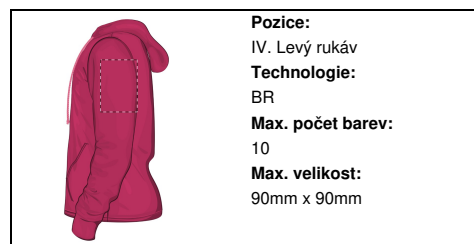

Informace o tisku