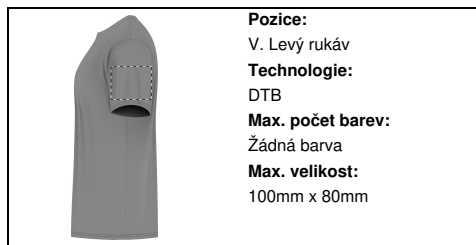

AP4135-78_L

Heavy Cotton tričko

Tričko pro dospělé s kulatým výstřihem, 100% těžká bavlna, 180 g/m² (bílá 170 g/m²). Produkt značky Gildan.

Jiné barvy

Informace o produktu

Číslo položky	AP4135-78_L
Jméno výrobku	tričko
Popis	Tričko pro dospělé s kulatým výstřihem, 100% těžká bavlna, 180 g/m ² (bílá 170 g/m ²). Produkt značky Gildan.
Barvy	šedá
Rozměr	S-XXL
Materiál/y	Bavlna (180 g/m ²)
Hmotnost jednotlivého produktu	208.33 g
Země původu	HN
Číslo tarifu	6109100010
EAN kód	5999001295209

Podrobnosti specifické pro produkt

Pohlaví	Unisex
Velikost	L

Podrobnosti o balení

Množství	72 ks
Celková hmotnost	16 kg
Čistá hmotnost	15 kg
Rozměry exportního kartonu	55 x 42 x 34 cm
Objem	0.07854 m ³
Množství uvnitř kartonu	72 ks

Informace o tisku

Pozice:
V. Levý rukáv
Technologie:
DTB
Max. počet barev:
Žádná barva
Max. velikost:
100mm x 80mm

Pozice:
V. Levý rukáv
Technologie:
BR
Max. počet barev:
10
Max. velikost:
100mm x 80mm

Pozice:
IV. Zadní strana
Technologie:
TB
Max. počet barev:
8
Max. velikost:
250mm x 350mm