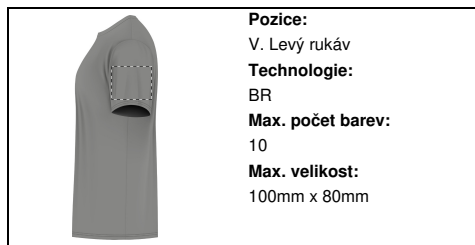

AP4135-78_L

Heavy Cotton tričko

Tričko pro dospělé s kulatým výstřihem, 100% těžká bavlna, 180 g/m² (bílá 170 g/m²). Produkt značky Gildan.

Jiné barvy

Informace o produktu

Číslo položky	AP4135-78_L
Jméno výrobku	tričko
Popis	Tričko pro dospělé s kulatým výstřihem, 100% těžká bavlna, 180 g/m ² (bílá 170 g/m ²). Produkt značky Gildan.
Barvy	šedá
Rozměr	S-XXL
Materiál/y	Bavlna (180 g/m ²)
Hmotnost jednotlivého produktu	208.33 g
Země původu	HN
Číslo tarifu	6109100010
EAN kód	5999001295209

Podrobnosti specifické pro produkt

Pohlaví	Unisex
Velikost	L

Podrobnosti o balení

Množství	72 ks
Celková hmotnost	16 kg
Čistá hmotnost	15 kg
Rozměry exportního kartonu	55 x 42 x 34 cm
Objem	0.07854 m ³
Množství uvnitř kartonu	72 ks

Informace o tisku

Pozice:
V. Levý rukáv
Technologie:
DTB
Max. počet barev:
Žádná barva
Max. velikost:
100mm x 80mm

Pozice:
V. Levý rukáv
Technologie:
BR
Max. počet barev:
10
Max. velikost:
100mm x 80mm

Pozice:
IV. Zadní strana
Technologie:
TB
Max. počet barev:
8
Max. velikost:
250mm x 350mm