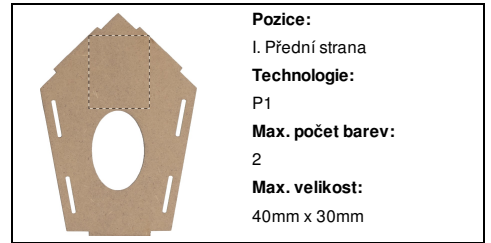

Pozice:
I. Přední strana
Technologie:
P1
Max. počet barev:
2
Max. velikost:
40mm x 30mm