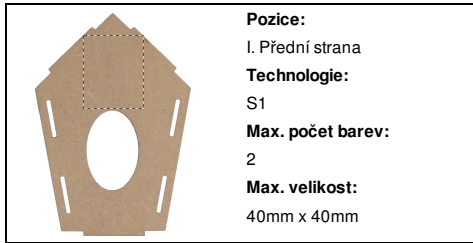

Pozice:
I. Přední strana
Technologie:
S1
Max. počet barev:
2
Max. velikost:
40mm x 40mm