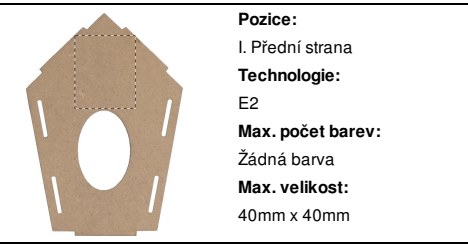

Pozice:
I. Přední strana
Technologie:
E2
Max. počet barev:
Žádná barva
Max. velikost:
40mm x 40mm