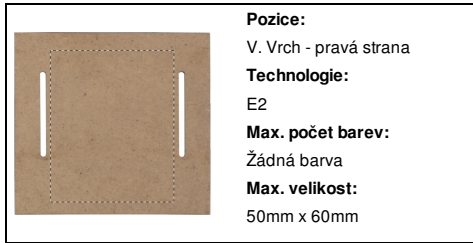

Pozice:
V. Vrch - pravá strana
Technologie:
E2
Max. počet barev:
Žádná barva
Max. velikost:
50mm x 60mm