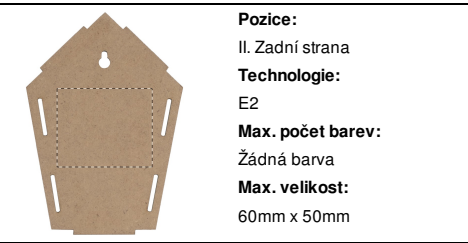

Pozice:
II. Zadní strana
Technologie:
E2
Max. počet barev:
Žádná barva
Max. velikost:
60mm x 50mm