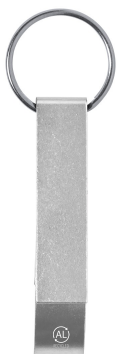

AP722669-21

Mixe přívěšek na klíče s otvírákem

Otvírák na láhve a plechovky z recyklovaného hliníku s kovovým kroužkem na klíče.

### Jiné barvy

### Informace o produktu

Číslo položky	AP722669-21
Jméno výrobku	přívěšek na klíče s otvírákem
Popis	Otvírák na láhve a plechovky z recyklovaného hliníku s kovovým kroužkem na klíče.
Barvy	stříbrná
Rozměr	11×60×15 mm
Materiál/y	Recyklovaný hliník / Kov
Hmotnost jednotlivého produktu	8 g
Země původu	CN
Číslo tarifu	8205510000
EAN kód	5996425752974