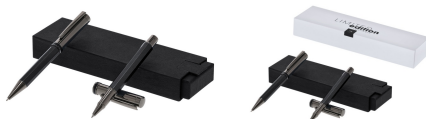

AP735591-10

Licken kovové kuličkové pero

Elegantní kuličkové pero z nerezové oceli a hliníku a roller s krytkou a modrou náplní. V dárkové krabičce. Produkt v limitované edici.

Jiné barvy

Informace o produktu

Číslo položky	AP735591-10
Jméno výrobku	kovové kuličkové pero
Popis	Elegantní kuličkové pero z nerezové oceli a hliníku a roller s krytkou a modrou náplní. V dárkové krabičce. Produkt v limitované edici.
Barvy	černá
Rozměr	ø13x133 mm
Materiál/y	Nerezová ocel / Hliník / Kov
Hmotnost jednotlivého produktu	130 g
Země původu	CN
Číslo tarifu	9608500000
EAN kód	5996425882039

Podrobnosti specifické pro produkt

Typ pera	Roller,Kuličkové pero
Barva náplně	modrá

Podrobnosti o balení

Množství	100 ks
Celková hmotnost	14 kg
Čistá hmotnost	13 kg
Rozměry exportního kartonu	42 x 34 x 33 cm
Objem	0.04712 m3
Množství uvnitř kartonu	50 ks