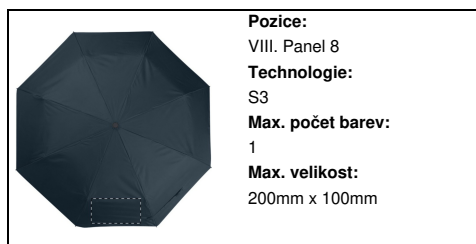

AP741690-06A

Hebol deštník

Automatický deštník, Pongee, v pouzdře z EVA materiálu.

Jiné barvy

Informace o produktu

Číslo položky	AP741690-06A
Jméno výrobku	deštník
Popis	Automatický deštník, Pongee, v pouzdře z EVA materiálu.
Barvy	tmavě modrá
Rozměr	ø1000 mm
Materiál/y	Pongee
Hmotnost jednotlivého produktu	390 g
Země původu	CN
Číslo tarifu	6601910000
EAN kód	5996425511663

Podrobnosti specifické pro produkt

Panely deštníku	8 panel
Mechanika deštníků	Automatický (otevření)

Podrobnosti o balení

Množství	30 ks
Celková hmotnost	13 kg
Čistá hmotnost	11.7 kg
Rozměry exportního kartonu	32 x 26 x 34 cm
Objem	0.02829 m3

Informace o tisku