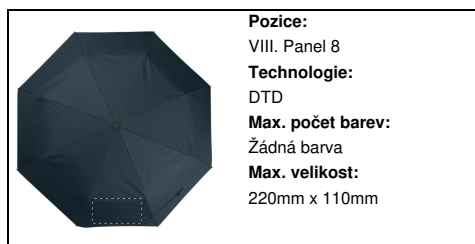

Informace o tisku