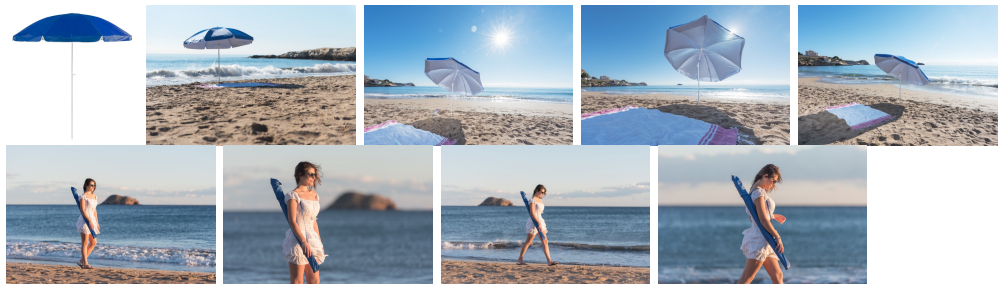

AP781658-06

Sandok slunečník

Velký nylonový plážový slunečník s UV ochranou a taškou. S teleskopickou a sklopnou tyčí.

#### Informace o produktu

Číslo položky	AP781658-06
Jméno výrobku	slunečník
Popis	Velký nylonový plážový slunečník s UV ochranou a taškou. S teleskopickou a sklopnou tyčí.
Barvy	modrá
Rozměr	ø2000 mm
Materiál/y	Nylon
Hmotnost jednotlivého produktu	1000 g
Země původu	CN
Číslo tarifu	6601100000
EAN kód	5996425142010