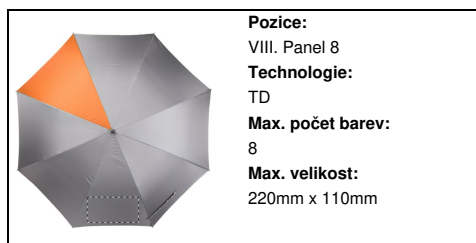

Informace o tisku