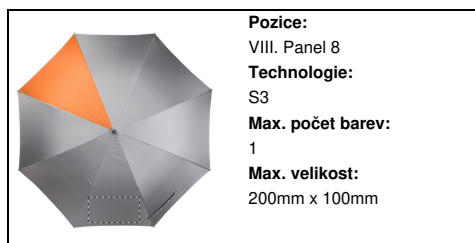

Informace o tisku