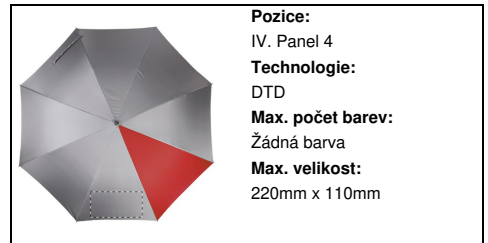

Pozice:
IV. Panel 4
Technologie:
DTD
Max. počet barev:
Žádná barva
Max. velikost:
220mm x 110mm