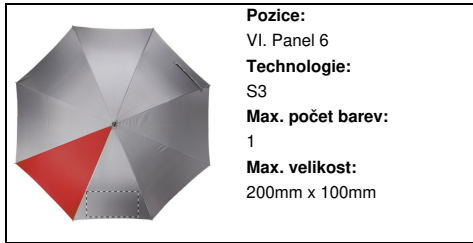

Pozice:
VI. Panel 6
Technologie:
S3
Max. počet barev:
1
Max. velikost:
200mm x 100mm