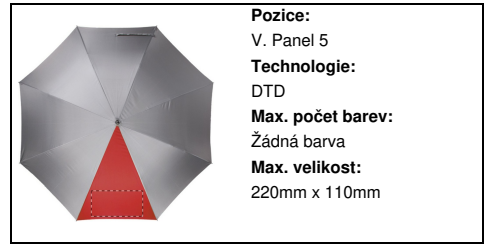

Pozice:
V. Panel 5
Technologie:
DTD
Max. počet barev:
Žádná barva
Max. velikost:
220mm x 110mm