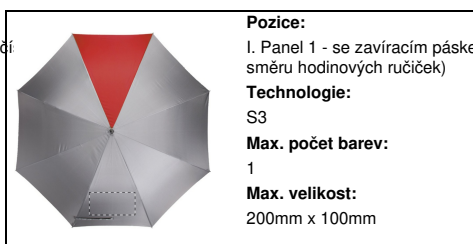

Pozice:
I. Panel 1 - se zavíracím páskem (číslo směru hodinových ručiček)
Technologie:
S3
Max. počet barev:
1
Max. velikost:
200mm x 100mm