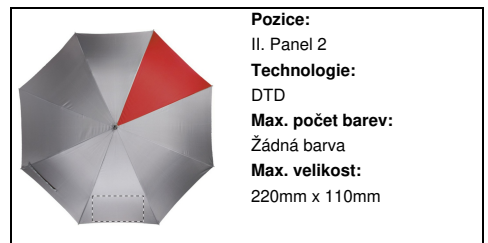

Pozice:
II. Panel 2
Technologie:
DTD
Max. počet barev:
Žádná barva
Max. velikost:
220mm x 110mm