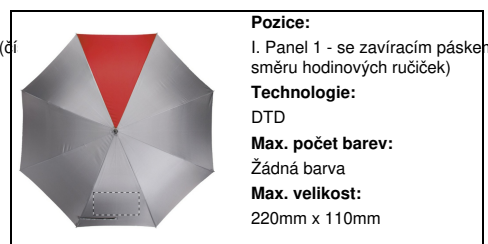

Pozice:
I. Panel 1 - se zavíracím páskem (číslo směru hodinových ručiček)
Technologie:
DTD
Max. počet barev:
Žádná barva
Max. velikost:
220mm x 110mm