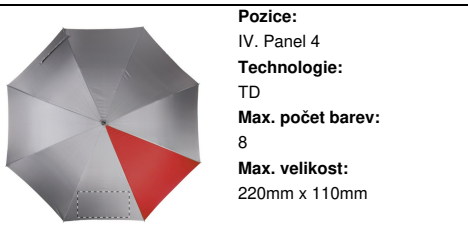

Pozice:
IV. Panel 4
Technologie:
TD
Max. počet barev:
8
Max. velikost:
220mm x 110mm