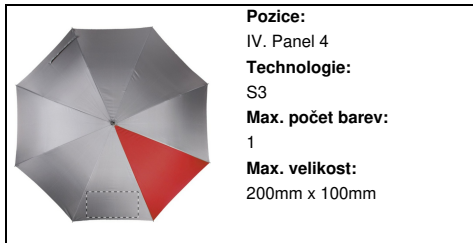

Pozice:
IV. Panel 4
Technologie:
S3
Max. počet barev:
1
Max. velikost:
200mm x 100mm