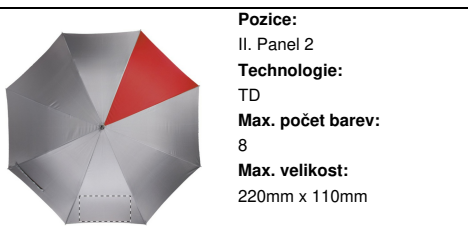

Pozice:
II. Panel 2
Technologie:
TD
Max. počet barev:
8
Max. velikost:
220mm x 110mm