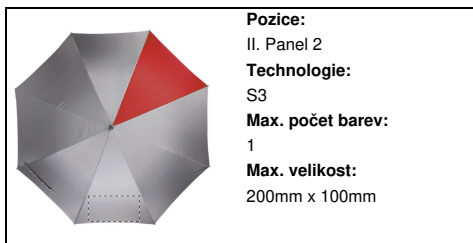

Pozice:
II. Panel 2
Technologie:
S3
Max. počet barev:
1
Max. velikost:
200mm x 100mm