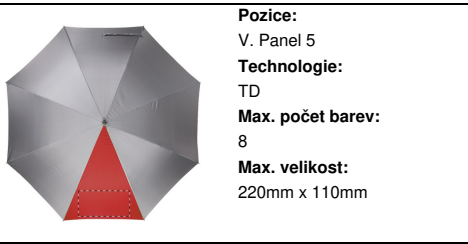

Pozice:
V. Panel 5
Technologie:
TD
Max. počet barev:
8
Max. velikost:
220mm x 110mm