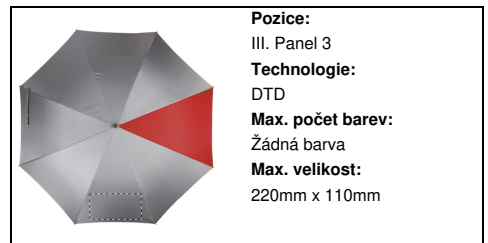

Pozice:
III. Panel 3
Technologie:
DTD
Max. počet barev:
Žádná barva
Max. velikost:
220mm x 110mm