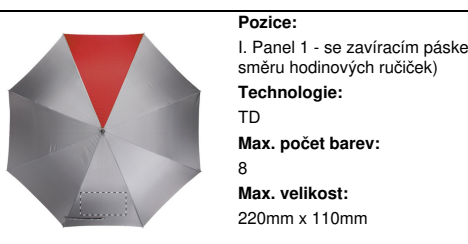

Pozice:
I. Panel 1 - se zavíracím páskem (číslo směru hodinových ručiček)
Technologie:
TD
Max. počet barev:
8
Max. velikost:
220mm x 110mm