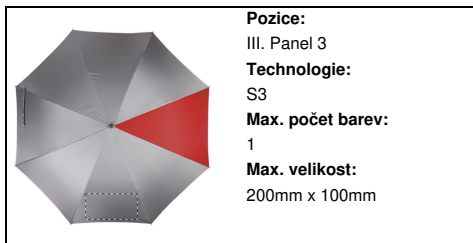

Pozice:
III. Panel 3
Technologie:
S3
Max. počet barev:
1
Max. velikost:
200mm x 100mm