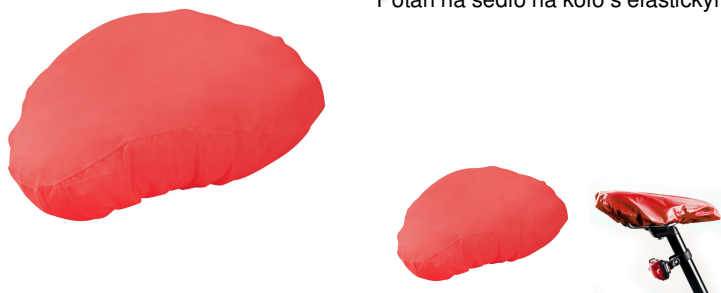

AP810375-05

Trax potah na sedlo na kolo

Potah na sedlo na kolo s elastickým páskem, 190T polyester.

Jiné barvy

Informace o produktu

Číslo položky	AP810375-05
Jméno výrobku	potah na sedlo na kolo
Popis	Potah na sedlo na kolo s elastickým páskem, 190T polyester.
Barvy	červená
Rozměr	220×220×70 mm
Materiál/y	190T polyester
Hmotnost jednotlivého produktu	8 g
Země původu	CN
Číslo tarifu	6307909899
EAN kód	5996425488842