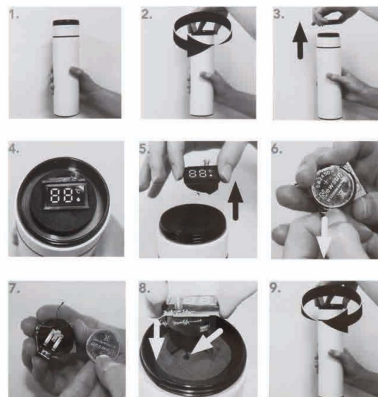

Elemcsere:

Ha az elem lemerült, cserélje ki az elemet az alábbi lépések szerint:

Figyelmeztetések:

1. Az első használat előtt tisztítsa meg a belsejét szappanos vízzel, majd alaposan szárítsa meg.
2. Nem használható mosogatógépben vagy mikrohullámú sütőben.
3. Nem használható hűtőszekrényben vagy fagyasztóban.
4. Akadályozza meg, hogy a termosz leessen, mert súlyos károkat okozhat.
5. A külső felületet száraz ruhával tisztítsa meg.
6. Ne használjon maró hatású tisztítószereket vagy oldószereket.
7. Száraz és jól szellőző helyen tárolja.

BACK PART

AP721956-21_Termo Kaucex - User Manual (Eng)

It is recommended to read this user manual carefully and keep it for future reference.