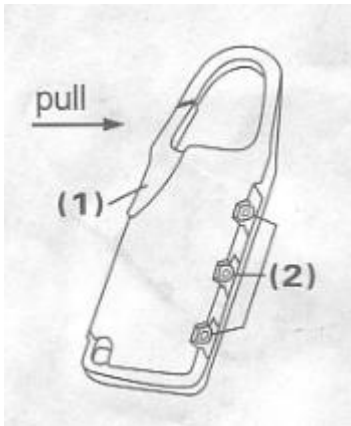

AP741366-01 – „Zanex” bőrönd zár - Használati útmutató (HUN)

A zár a gyártó által be van állítva 000 kóddal. Meg lehet tartani ezt a kombinációt vagy pedig be lehet állítani egy újat a következőképpen:

1. Miközben nyitva tartja a zárat, állítsa be a saját kitalált zárkódját. Megjegyzés: Beállítás közben érezhet némi akadást miközben gördíti a zárkódot.
2. Beállítás után zárja be a lakatot és gördítse el a számokat, így zárva lesz a lakat.
3. Ha újra ki akarja nyitni a lakatot, állítsa be újra a saját kombinációját, amit az előző lépésben beállított.

Forgalmazó: Cool Collection, 1476 Budapest, Pf:176. Magyarország

Cégjegyzékszám: 01-09-276783

Származási ország: Kína

AP741366-01 – „Zanex” luggage lock - Using instructions (ENG)

The lock is set by the manufacturer to open at 000. You can keep it as your own combination, or set a new one by the following steps:

1. While keeping the lock open, turn the digital wheel to set up your desired code number in mind.

Note: you may feel a certain obstruction while turning the wheel.

2. Now close the lock and mess up the numbers to keep the lock closed.
3. When you want to open the clock, please turn the digital wheel to the code number you have set up.