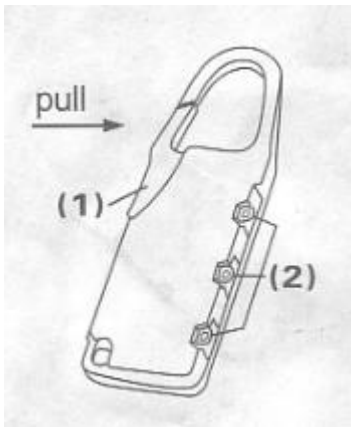

AP741366-21 – „Zanex” bőrönd zár - Használati útmutató (HUN)

A zár a gyártó által be van állítva 000 kóddal. Meg lehet tartani ezt a kombinációt vagy pedig be lehet állítani egy újat a következőképpen:

1. Miközben nyitva tartja a zárat, állítsa be a saját kitalált zárkódját. Megjegyzés: Beállítás közben érezhet némi akadást miközben gördíti a zárkódot.
2. Beállítás után zárja be a lakatot és gördítse el a számokat, így zárva lesz a lakat.
3. Ha újra ki akarja nyitni a lakatot, állítsa be újra a saját kombinációját, amit az előző lépésben beállított.

Forgalmazó: Cool Collection, 1476 Budapest, Pf:176. Magyarország

Cégjegyzékszám: 01-09-276783

Származási ország: Kína

AP741366-21 – „Zanex” luggage lock - Using instructions (ENG)

The lock is set by the manufacturer to open at 000. You can keep it as your own combination, or set a new one by the following steps:

1. While keeping the lock open, turn the digital wheel to set up your desired code number in mind.

Note: you may feel a certain obstruction while turning the wheel.

2. Now close the lock and mess up the numbers to keep the lock closed.
3. When you want to open the clock, please turn the digital wheel to the code number you have set up.