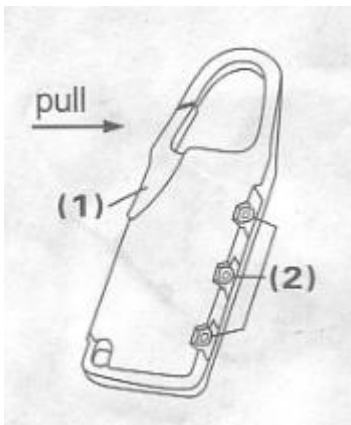

AP741366-21 – „Zanex” bőrönd zár - Használati útmutató (HUN)

A zár a gyártó által be van állítva 000 kóddal. Meg lehet tartani ezt a kombinációt vagy pedig be lehet állítani egy újat a következőképpen:

1. Miközben nyitva tartja a zárat, állítsa be a saját kitalált zárkódját. Megjegyzés: Beállítás közben érezhet némi akadást miközben gördíti a zárkódot.
2. Beállítás után zárja be a lakatot és gördítse el a számokat, így zárva lesz a lakat.
3. Ha újra ki akarja nyitni a lakatot, állítsa be újra a saját kombinációját, amit az előző lépésben beállított.

Forgalmazó: Cool Collection, 1476 Budapest, Pf:176. Magyarország

Cégjegyzékszám: 01-09-276783

Származási ország: Kína

AP741366-21 – „Zanex” luggage lock - Using instructions (ENG)

The lock is set by the manufacturer to open at 000. You can keep it as your own combination, or set a new one by the following steps:

1. While keeping the lock open, turn the digital wheel to set up your desired code number in mind.

Note: you may feel a certain obstruction while turning the wheel.

2. Now close the lock and mess up the numbers to keep the lock closed.
3. When you want to open the clock, please turn the digital wheel to the code number you have set up.