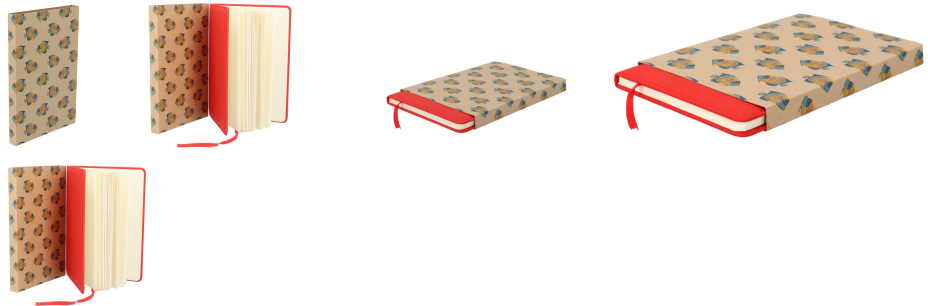

AP713035-00

CreaSleeve Kraft 118 Individueller Pappschuber aus Kraftpapier

Individueller vollfarbig bedruckter Pappschuber aus Kraftpapier.
Mindestmenge: 50 Stk.

Andere Farben

Produktinformation

Artikelnummer	AP713035-00
Produktname	Individueller Pappschuber aus Kraftpapier
Beschreibung	Individueller vollfarbig bedruckter Pappschuber aus Kraftpapier. Mindestmenge: 50 Stk.
Farbe(n)	natur
Maße	139×199×16 mm
Material(ien)	Papier
Produkteinzelgewicht	0 g
Ursprungsland	HU
Tarifnummer	4911990000
EAN Code	5996425609858

Produktspezifische Details

Verpackungsdetails

Menge	1 Stk.
Maße Exportkarton	32 x 19 x 0 cm
Kubage	3.0E-5 m3

Druckinformation

	<p>Position: I. Komplette Oberfläche</p> <p>Technologie: FP-DG</p> <p>Max. Anzahl der Farben Keine Farbe</p> <p>Max. Größe: 320mm x 199mm</p>
--	---