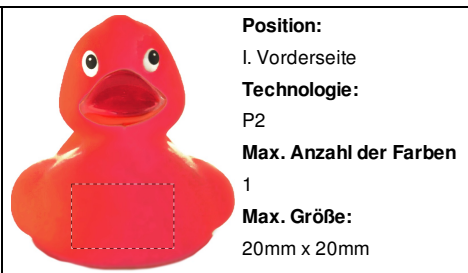

AP721186-05

Koldy Badeente

Badeente aus PVC.

Andere Farben

Produktinformation

Artikelnummer	AP721186-05
Produktname	Badeente
Beschreibung	Badeente aus PVC.
Farbe(n)	rot
Maße	84×77×70 mm
Material(ien)	PVC
Produkteinzelgewicht	37 g
Ursprungsland	CN
Tarifnummer	9503004990
EAN Code	5996425234203

Produktspezifische Details

Verpackungsdetails

Menge	100 Stk.
Bruttogewicht	4.6 kg
Nettogewicht	3.7 kg
Maße Exportkarton	35 x 35 x 35 cm
Kubage	0.04288 m3
Menge Unterverpackung	50 Stk.

Druckinformation

Position:

I. Vorderseite

Technologie:

P2

Max. Anzahl der Farben

1

Max. Größe:

20mm x 20mm