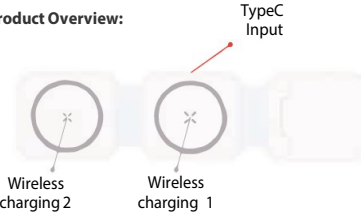

Product Overview:

Specifications:

- TypeC Input: 5-9V $\equiv$ 2A
- Wireless charging Output 1: 5-9V $\equiv$ 1 -1.67A, 5-15W Suitable for all mobile devices with Qi technology
- Wireless charging Output 2: 5V $\equiv$ 0.5A, 2.5W Suitable for Smart watches with WatchOS.
- Working distance: 6mm

Operation:

1. Connect the charger to the power supply using the supplied cable.
2. Place the device in the appropriate charging zone.

Note: If your phone has a protective case you may need to remove it for a successful connection when using the wireless charger.

Warnings:

1. Do not expose this product to rain or damp conditions.
2. Prevent this item from falling as it could cause serious damage.
3. Do not dismantle, repair or modify this product by yourself, contact an authorized specialist.
4. In order to avoid any risk, do not dispose of this product inappropriately or throw it into the fire.
5. Clean it with a dry cloth.
6. Do not place this item near sources of heat or expose to direct sunlight. Do not insert any metal objects into this device as there is a risk of causing a short circuit in the unit.
8. To avoid risk, do not place any metal objects between the charger and the mobile device during the charging process.
9. Do not use mobile devices with a metal case.
10. Keep out of reach of children.

CE RoHS