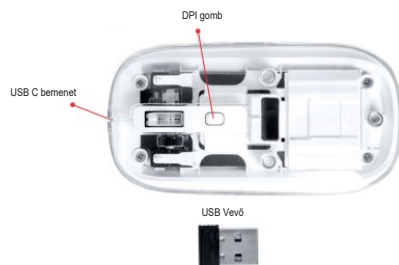

Termék áttekintés:

Műszaki adatok:

- DPI állítható (800-1200-1600 DPI)
- Akkumulátor 300mAh - 3.7V
- Működési idő: Legfeljebb 80 óra
- Vezérlési távolság: Akár 10 méter
- Automatikus kikapcsolás

Működés:

Csatlakoztassa az USB-vevőt a számítógéphez.

Csúsztassa a bekapcsológombot ON állásba.

Az egér automatikusan párosodik, és készen áll a munkára.

Töltés:

A töltéshez használja a mellékelt kábelt. Csatlakoztassa az USB-kábelt egy tápegységhez. Csatlakoztassa a kábel másik végét az egér USB C portjához.

Töltés közben az egér belsejében egy piros fényjelző világít. Ha a töltés befejeződött, a fényjelző kialszik.

Megjegyzés: A töltési folyamat során használhatja az egeret.

Figyelmeztetés:

1. Ne tegye ki ezt a terméket esőnek vagy nedves körülményeknek.
2. Ne engedje leesni ezt az elemet, mert súlyos károkat okozhat.
3. Ne szedje szét, ne javítsa vagy módosítsa ezt a terméket az alábbiak szerint saját maga, forduljon hivatalos szakemberhez.
4. A kockázatok elkerülése érdekében, ne dobja el ezt a terméket nem megfelelő módon, és ne dobja a tűzbe, mivel beépített lítium akkumulátor van benne.
5. Tisztítsa meg száraz ruhával.
6. Ne helyezze ezt a készüléket hőforrások közelébe, és ne tegye ki közvetlen napfénynek.
7. Ne helyezzen fémtárgyakat a készülékbe, mert fennáll a veszélye, hogy rövidzárlatot okoz a készülékben.

Ez a termék az alábbi irányelveknek felel meg:
RoHS 2.0 2011/65/EU irányelv és későbbi módosításai (EU) 2015/863
Rádióberendezésekről szóló irányelv (RED) – 2014/53/EU