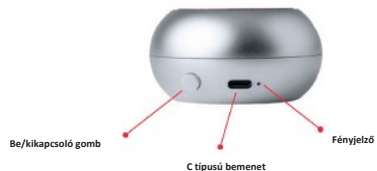

Termék áttekintés:

Műszaki adatok:

- Bluetooth verzió 5.0
- Töltétségi feszültség 5V
- Liúium akkumulátor 300mAh 3.7V
- Működési idő: 2-3h
- Működési távolság: legfeljebb 10 méter
- Frekvencia: 200Hz-20KHz
- Ellenállás: 4ohms
- Teljesítmény: 3W
- Hangerő: 95dB

Működés:

Nyomja meg hosszan az ON/OFF gombot a hangszóró bekapcsolásához.

Nyomja meg hosszan az ON/OFF gombot a hangszóró kikapcsolásához.

Megjegyzés: a hangerőt és a következő/előző zeneszámot a mobilkészülékéről kell vezérelni.

Töltés:

A töltéshez használja a mellékelt kábelt. Csatlakoztassa az USB-kábelt a számítógéphez / hálózati adapterhez. Csatlakoztassa a kábel C típusú végét a készülék USB C portjához.

Töltés közben a piros jelzőfény világít. Amikor a hangszóró teljesen feltöltődött, a jelzőfény kialszik.

Hibaelhárítás:

Hiba	Megoldás
Nem lehet más eszközökkel párosítani	1. Ellenőrizze, hogy a hangszóró a keresés vagy a le- és felkapcsolás folyamatában van-e. 2. Túl sok Bluetooth-eszköz van a közelben, ami nehézséget okoz a csatlakoztatásban. 3. Kapcsolja ki a többi Bluetooth-eszközt.
A hang mély vagy torz.	4. Ellenőrizze a Bluetooth készülék hangerejét, majd állítsa be a megfelelő szintre. 5. Töltse fel az akkumulátort.
Időnként a zene megáll.	6. Ellenőrizze, hogy túllépte-e a hangszóró tényleges hatótávolságát, vagy van-e akadály a hangszóró és más Bluetooth-eszközök között.

Ez a termék az alábbi irányelveknek felel meg:
RoHS 2.0/2011/65/EU irányelv és későbbi módosításai (EU) 2015/863
Rádióberendezésekről szóló irányelv (RED) -2014/53/EU

Figyelmeztetés:

1. **Ne tegye ki ezt a terméket esőnek vagy nedves körülményeknek.**
2. **Védje meg ezt az elemet a leeséstől, mivel súlyos károkat okozhat.**
3. **Ne szerezze szét, ne javítsa vagy módosítsa ezt a terméket saját maga, forduljon hivatalos szakemberhez.**
4. **A kockázatok elkerülése érdekében ne dobja ki ezt a terméket nem megfelelő módon, mivel beépített lítium akkumulátor van benne.**
5. **Tisztítsa meg a hangszórót száraz ruhával.**
6. **Ne helyezze ezt a készüléket hőforrások közelébe, és ne tegye ki közvetlen napfénynek.**
7. **Ne helyezzen fém tárgyakat a készülékbe, mert fennáll a veszélye, hogy rövidzárlatot okoz a készülékben.**
8. **Gyermekek elől elzárva tartandó.**