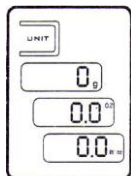

Basic Characteristics

- High-precision sensor
- Weighing range of 5000g/ lg 3000g/lg
- Division value lg
- LCD display with negativ white digital
- Automatic zero point tracking
- Automatic turn-off
- Overload prompt
- Unit-conversion switch (g/oz/lb'oz)

This item is in conformity with the following standards:

Electromagnetic Compatibility Directive (EMC) 2014/30/EU
RoHS Directive 2011/65/EU and its subsequent amendments Directive (EU) 2015/863

This symbol both in the product and its user manual indicates that at the end of the devices electrical life, it should be recycled separately from your household waste. There are adequate means to dispose of this material for proper recycling. For more information, contact your local authorities.

Distributor: Cool Collection, 1476 Budapest, POB:176. Hungary
Registration nr.: 01-09-276783
Made in China

AP810465
InoxCook konyhai mérleg
Használati utasítás

Egység átváltás

A termék két mértékegységgel működik (metrikus rendszer és a Brit mértékegységrendszer), ami a UNIT gomb megnyomásával átváltható.

Általános jellemzők

- Nagy pontosságú érzékelő
- Mérési tartomány 5000g/ 1g 3000g/ 1g
- Mérési pontosság 1 g
- LCD kijelző fehér kijelzéssel
- Automatikus nulla pont kijelzés
- Automatikus kikapcsolás
- Túlterhelés kijelzés
- Mértékegység átváltó gomb (g/oz/lb'oz)