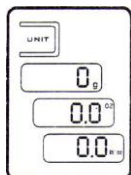

AP810465
InoxCook kitchen scale
Instruction Manual

Unit Conversion

This product is designed with two units (metric system and British system), which can be converted mutually by pressing UNIT button.

Manual Turn-off

Basic Characteristics

- High-precision sensor
- Weighing range of 5000g/ lg 3000g/lg
- Division value lg
- LCD display with negativ white digital
- Automatic zero point tracking
- Automatic turn-off
- Overload prompt
- Unit-conversion switch (g/oz/lb'oz)

Általános jellemzők

- Nagy pontosságú érzékelő
- Mérési tartomány 5000g/ 1g 3000g/ 1g
- Mérési pontosság 1 g
- LCD kijelző fehér kijelzéssel
- Automatikus nulla pont kijelzés
- Automatikus kikapcsolás
- Túlterhelés kijelzés
- Mértékegység átváltó gomb (g/oz/lb'oz)

Működés

1. Tegye a mérni kívánt terméket a mérlegre.
2. Nyomja meg az ON gombot a bekapcsoláshoz.
3. A mérés csak akkor hajtható végre, ha a kijelző a mérés kezdetekor nullát mutat.

Alacsony töltöttség

Amikor az elem töltöttsége alacsony a bal felső sarokban az alábbi jelzés jelenik meg, kérjük cserélje ki az elemet.