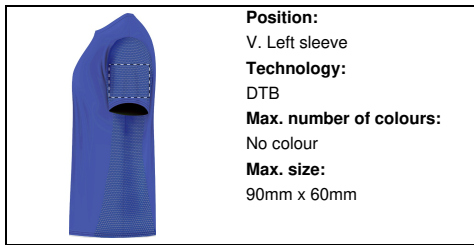

Printing info

	Position: VI. Right sleeve Technology: TB Max. number of colours: 8 Max. size: 90mm x 60mm
--	---------------------------------------------------------------------------------------------------------------------------------------------

	Position: VI. Right sleeve Technology: S1 Max. number of colours: 6 Max. size: 90mm x 60mm
--	---------------------------------------------------------------------------------------------------------------------------------------------

	Position: VI. Right sleeve Technology: DTB Max. number of colours: No colour Max. size: 90mm x 60mm
--	------------------------------------------------------------------------------------------------------------------------------------------------------

	Position: V. Left sleeve Technology: S1 Max. number of colours: 6 Max. size: 90mm x 60mm
--	-------------------------------------------------------------------------------------------------------------------------------------------