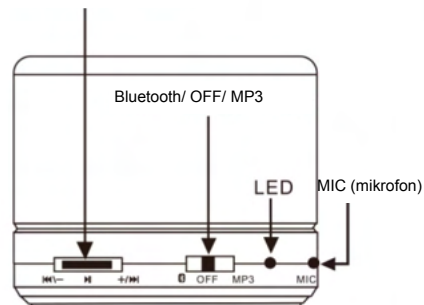

➤ **Fényjelzés útmutató (3)**

- Zöld LED villogás: TF kártya és MP3 módban
- Zöld folyamatos LED fény: TF kártya és MP3 szünet, vagy AUX módban.
- Kék LED villogás: Bluetooth módban
- Piros és kék LED felváltva villog: Bluetooth párosítás
- Piros folyamatos LED fény: töltés
- Piros LED fény nem világít: teljes töltöttség
- Piros LED villogás: alacsony töltöttség

3

Multifunkciós gomb