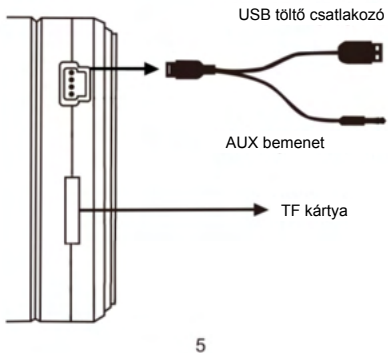

Flashing Instruction

- Green LED flash: In TF card MP3 mode
- Green LED ON: TF card MP3 in pause or in AUX mode
- Blue LED flash: In Bluetooth mode
- Red and blue LED flash alternately: Bluetooth pairing
- Red LED ON: Charge
- Red LED OFF: Full power
- Red LED Flash: Low power

3

Multifunction Button

Distributor: Cool collection, Budapest POB:176, 1476, Hungary
 Registration number: 01-09-276783
 Made in China

4

Cikkszám: AP809615
➤ **Jack útmutató (5)**

➤ **Specifikációk (6)**

- ☐ Helyezze be a TF kártyát zene lejátszáshoz. Beépített TF okos dekóder, TF kártyán tárolt MP3 zene is lejátszható.
- ☐ Helyezze be az USB-t zene lejátszáshoz. Beépített USB okos dekóder, USB-n tárolt MP3 zene is lejátszható.
- ☐ AUX bemeneti csatlakozó
Az AUX csatlakozót használva könnyen csatlakozhat PC-hez, ipod/iphone-hoz, MP3/MP4-hez.
- ☐ Hordozható Bluetooth
Használja a Bluetooth-t vezeték nélküli kommunikációhoz.
- ☐ Stereo Bluetooth
Stereo Bluetooth kihangosítók, A2DP/AVRCP-t támogatva, lehetővé teszik a vezeték nélküli HI-FI stereo zenehallgatást.