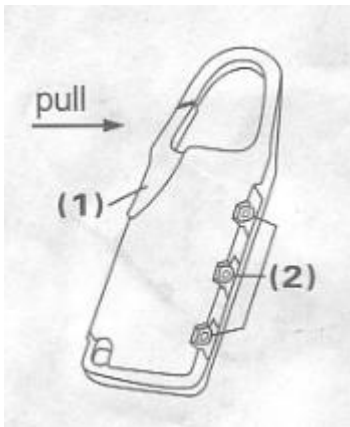

AP741366-10 – „Zanex” bőrönd zár - Használati útmutató (HUN)

A zár a gyártó által be van állítva 000 kóddal. Meg lehet tartani ezt a kombinációt vagy pedig be lehet állítani egy újat a következőképpen:

1. Miközben nyitva tartja a zárat, állítsa be a saját kitalált zárkódját. Megjegyzés: Beállítás közben érezhet némi akadást miközben gördíti a zárkódot.
2. Beállítás után zárja be a lakatot és gördítse el a számokat, így zárva lesz a lakat.
3. Ha újra ki akarja nyitni a lakatot, állítsa be újra a saját kombinációját, amit az előző lépésben beállított.

Forgalmazó: Cool Collection, 1476 Budapest, Pf:176. Magyarország

Cégjegyzékszám: 01-09-276783

Származási ország: Kína

AP741366-10 – „Zanex” luggage lock - Using instructions (ENG)

The lock is set by the manufacturer to open at 000. You can keep it as your own combination, or set a new one by the following steps:

1. While keeping the lock open, turn the digital wheel to set up your desired code number in mind.

Note: you may feel a certain obstruction while turning the wheel.

2. Now close the lock and mess up the numbers to keep the lock closed.
3. When you want to open the clock, please turn the digital wheel to the code number you have set up.