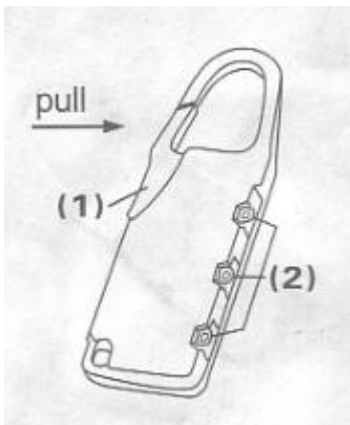

AP741366-10 – „Zanex” bőrönd zár - Használati útmutató (HUN)

A zár a gyártó által be van állítva 000 kóddal. Meg lehet tartani ezt a kombinációt vagy pedig be lehet állítani egy újat a következőképpen:

1. Miközben nyitva tartja a zárat, állítsa be a saját kitalált zárkódját. Megjegyzés: Beállítás közben érezhet némi akadást miközben gördíti a zárkódot.
2. Beállítás után zárja be a lakatot és gördítse el a számokat, így zárva lesz a lakat.
3. Ha újra ki akarja nyitni a lakatot, állítsa be újra a saját kombinációját, amit az előző lépésben beállított.

Forgalmazó: Cool Collection, 1476 Budapest, Pf:176. Magyarország

Cégjegyzékszám: 01-09-276783

Származási ország: Kína

AP741366-10 – „Zanex” luggage lock - Using instructions (ENG)

The lock is set by the manufacturer to open at 000. You can keep it as your own combination, or set a new one by the following steps:

1. While keeping the lock open, turn the digital wheel to set up your desired code number in mind.

Note: you may feel a certain obstruction while turning the wheel.

2. Now close the lock and mess up the numbers to keep the lock closed.
3. When you want to open the clock, please turn the digital wheel to the code number you have set up.