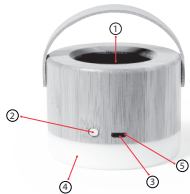

A termék áttekintése:

1. Hangszóró
2. Multifunkciós gomb
3. Töltő csatlakozó
4. Lámpa
5. Fényjelző

Technikai adatok:

- Bluetooth verzió 5.0
- Töltési feszültség: 5V
- Lítium akkumulátor 300mAh, 3.7V
- Működési idő: 4 óra
- Működési távolság: 10 méterig
- Használatra megfelelő hőmérséklet-tartomány: 0°C to 45°C
- Frekvencia: 2.402GHz-2.480GHz
- Ellenállás: 40hms
- Kimeneti teljesítmény: 3W
- THD: <1%
- SNR: >90dB

Használat:

Nyomja meg hosszan a multifunkciós gombot a hangszóró bekapcsolásához. A kék jelzőfény villogása jelzi, hogy az eszköz készen áll a párosításra.

Kihangsúlyozni kívánt eszköze Bluetooth menüjében keressen új eszközöket, és válassza ki az „AP800535”-et párosításra. A sikeres párosítást hangjelzés erősíti meg, a jelzőfény pedig folyamatosan kezd villogítani.

A lámpa le-/felkapcsolásához nyomja meg röviden a multifunkciós gombot.

A hangszóró kikapcsolásához nyomja le hosszan a multifunkciós gombot.

Töltés:

Csatlakoztassa a töltőt megfelelő áramforráshoz a csomagban található kábel segítségével.

Hibaelhárítás:

Hiba	Megoldás
A hangszóró párosítása másik eszközzel sikertelen.	1. Ellenőrizze, hogy nem tart-e még a keresést, vagy kapcsolja ki, majd megint be a hangszórót. 2. Lehetőséges, hogy a közelben található túl sok Bluetooth eszköz zavarja a csatlakozást. Kapcsolja ki a többi Bluetooth eszközt. 3. Bizonyosodjon meg róla, hogy az eszköz „Párosítási” módban van.
A hang halk vagy eltört.	4. Ellenőrizze Bluetooth eszköz hangerejét, állítsa megfelelő szintre. 5. Töltse újra az akkumulátort.
A zene időnként leáll.	6. Ellenőrizze, hogy a hangszóró hatékony átviteli távolsága nincs-e túllépvé, vagy nincs-e akadály a hangszóró és a Bluetooth eszköz között.

Figyelmeztetések:

1. Ne tegye ki a terméket esőnek vagy nedves környezetnek.
2. Ne ejtse le a terméket, mivel az esés súlyosan károsíthatja.
3. Ne szedje szét, javítsa vagy módosítsa az eszközt, a fentiekhez kérje szakember segítségét.
4. A veszélyek elkerülése érdekében a terméket csak erre kijelölt helyre dobja ki, mivel beépített Lítium-ion akkumulátort tartalmaz.
5. A hangszórót csak száraz ruhával tisztítsa.
6. Ne tegye ki az eszközt direkt napfénynek, és ne helyezze hőforrás közelébe.
7. Ne helyezze semmilyen fém tárgyat az eszközbe, mivel fennáll a rövidzárlat okozásának kockázata.
8. Gyermekektől távol tartandó.