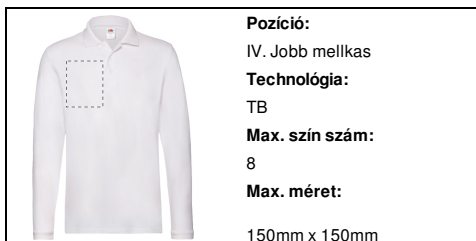

Emblémázási adatok