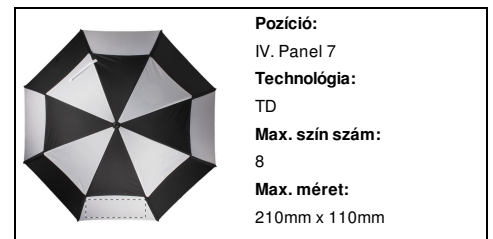

AP741336

Budyx szélálló esernyő

Fekete-fehér színű szélálló golf esernyő ergonomikus kialakítású markolattal és fekete színű tokkal. Anyaga: pongee.

További színek

Termék információk

Cikkszám	AP741336
Terméknév	szélálló esernyő
Leírás	Fekete-fehér színű szélálló golf esernyő ergonomikus kialakítású markolattal és fekete színű tokkal. Anyaga: pongee.
Szín(ek)	fekete / fehér
Méret	Ø1350 mm
Anyag(ok)	190T pongee
Termék súly	625 g
Származási hely	CN
VTSZ	6601992000
EAN szám	5996425455905

Termék specifikációs adatok

Esernyő panelek	8 panel
Esernyő mechanizmusa	Manuális
Esernyő szélállóság	1

Csomagolási adatok

Mennyiség	20 db
Bruttó súly	13.5 kg
Nettó súly	12.5 kg
Export karton dimenziók	101 x 26 x 18 cm
Térfogat	0.04727 m3

Emblémázási adatok

Pozíció:
III. Panel 5
Technológia:
S3
Max. szín szám:
1
Max. méret:
200mm x 100mm

Pozíció:
III. Panel 5
Technológia:
DTD
Max. szín szám:
Nincsenek színek
Max. méret:
210mm x 110mm

Pozíció:
II. Panel 3
Technológia:
TD
Max. szín szám:
8
Max. méret:
210mm x 110mm