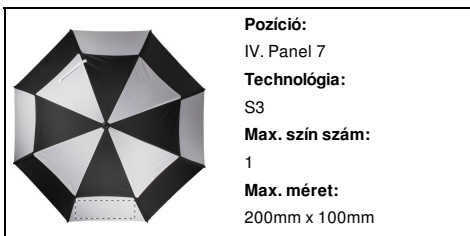

AP741336

Budyx szélálló esernyő

Fekete-fehér színű szélálló golf esernyő ergonomikus kialakítású markolattal és fekete színű tokkal. Anyaga: pongee.

További színek

Termék információk

Cikkszám	AP741336
Terméknév	szélálló esernyő
Leírás	Fekete-fehér színű szélálló golf esernyő ergonomikus kialakítású markolattal és fekete színű tokkal. Anyaga: pongee.
Szín(ek)	fekete / fehér
Méret	Ø1350 mm
Anyag(ok)	190T pongee
Termék súly	625 g
Származási hely	CN
VTSZ	6601992000
EAN szám	5996425455905

Termék specifikációs adatok

Esernyő panelek	8 panel
Esernyő mechanizmusa	Manuális
Esernyő szélállóság	1

Csomagolási adatok

Mennyiség	20 db
Bruttó súly	13.5 kg
Nettó súly	12.5 kg
Export karton dimenziók	101 x 26 x 18 cm
Térfogat	0.04727 m3

Emblémázási adatok

Pozíció:
III. Panel 5
Technológia:
S3
Max. szín szám:
1
Max. méret:
200mm x 100mm

Pozíció:
III. Panel 5
Technológia:
DTD
Max. szín szám:
Nincsenek színek
Max. méret:
210mm x 110mm

Pozíció:
II. Panel 3
Technológia:
TD
Max. szín szám:
8
Max. méret:
210mm x 110mm