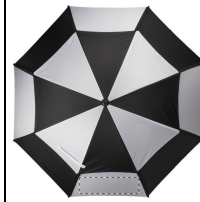

Pozíció:
II. Panel 3
Technológia:
TD
Max. szín szám:
8
Max. méret:
210mm x 110mm