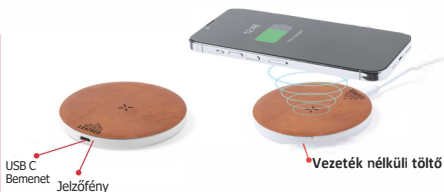

Termék áttekintés:

Technikai adatok:

Hatótávolság: Legfeljebb 6mm
USB C Bemenet: 5-9V - 2-2.2A
Vezeték Nélküli Kimenet: 5-9V - 1-1.67A, 5-15W
Kompatibilis minden Qi technológiás mobil eszközzel.

Használat:

1. Csatlakoztassa a töltőt energiaellátó egységhez a hozzátartozó kábel segítségével. A piros jelzőfény világitani kezd.
2. Helyezze a Qi kompatibilis eszközt a vezeték nélküli töltő tetejére középre igazítva.
3. Amikor a vezeték nélküli töltő megfelelően működik, a jelzőfény kékre fog váltani.

Megjegyzés: A vezeték nélküli töltő megfelelő működésének biztosításáért ajánlott a védőtok eltávolítása a telefonról.

Figyelmeztetések:

1. Ne tegye ki ezt a terméket esőnek vagy nyirkos, páras körülményeknek.
2. Előzze meg az eszköz leesését, mivel az komoly károkat okozhat.
3. Ne szerelje szét, javítsa meg vagy módosítsa a terméket egyedül. Meghibásodás esetén lépjen kapcsolatba egy jogosult szakemberrel.
4. A kockázatok elkerülése érdekében, megfelelő módon váljon meg a terméktől és ne dobja tüzbe.
5. Az eszközt száraz ruhával tisztítsa.
6. Ne helyezze az eszközt hőforrások közelébe, ne tegye ki direkt napfénynek.
7. Ne helyezzen fém tárgyat az eszközbe, mivel rövidzárlatot okozhat.
8. A kockázatok elkerülése érdekében, ne rakjon semmilyen fém terméket a töltő és a mobil eszköz közé a töltési folyamatok során.
9. Ne használjon fém tokos mobil eszközöket.
10. Tartsa távol gyerekektől.