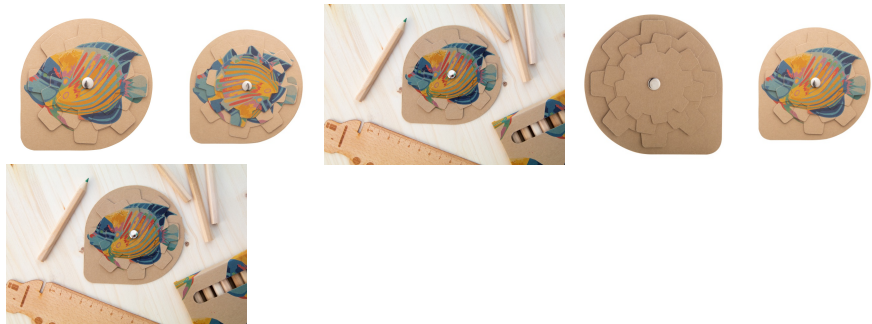

AP716440

Spinalis Eco puzzle

Puzzle personalizzabile in carta kraft con 3 livelli rotanti. Fai girare i diversi livelli per ricostruire l'immagine! Il prezzo include la stampa digitale. MOQ: 100 pezzi.

Altri colori

Informazioni sul prodotto

Codice prodotto	AP716440
Descrizione prodotto	puzzle
Descrizione	Puzzle personalizzabile in carta kraft con 3 livelli rotanti. Fai girare i diversi livelli per ricostruire l'immagine! Il prezzo include la stampa digitale. MOQ: 100 pezzi.
Colore(i)	naturale
Sizes	90×105 mm
Materiale/e	Carta (300 g/m ²)
Peso specifico del prodotto	5.2 g
Paese di origine	HU
Numero della tariffa	9503006900
Codice EAN	5996425605805

Dettagli specifici sul prodotto

Dettaglio imballo

Quantità	250 pz.
Peso lordo	2.3 kg
Peso netto	1.3 kg
Dimensioni della scatola destinata all'esportazione	35 x 25 x 12 cm
Volume	0.0105 m ³

Informazioni di stampa

	Posizione: I. Fronte
	Tecnologia: FP-DG
	Numero massimo di colori: Nessun colore
	Dimensione massima: 90mm x 105mm