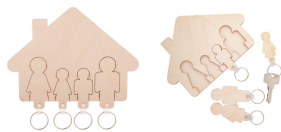

AP716481

Homey Plus portachiavi da parete

Portachiavi a muro a forma di casa con 4 portachiavi rimovibili.  
Realizzato in compensato di betulla.

**Altri colori**

**Informazioni sul prodotto**

Codice prodotto	AP716481
Descrizione prodotto	portachiavi da parete
Descrizione	Portachiavi a muro a forma di casa con 4 portachiavi rimovibili. Realizzato in compensato di betulla.
Colore(i)	naturale
Sizes	175x163x12 mm
Materiale/e	Legno
Peso specifico del prodotto	100 g
Paese di origine	HU
Numero della tariffa	4421999999
Codice EAN	5996425622116

**Dettagli specifici sul prodotto**

**Dettaglio imballo**

Quantità	25 pz.
Peso lordo	3.5 kg
Peso netto	2.5 kg
Dimensioni della scatola destinata all'esportazione	35 x 25 x 34 cm
Volume	0.02975 m3

**Informazioni di stampa**