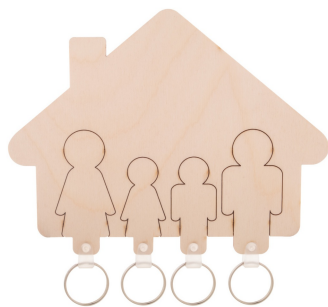

AP716481

Homey Plus portachiavi da parete

Portachiavi a muro a forma di casa con 4 portachiavi rimovibili.  
Realizzato in compensato di betulla.

**Altri colori**

**Informazioni sul prodotto**

Codice prodotto	AP716481
Descrizione prodotto	portachiavi da parete
Descrizione	Portachiavi a muro a forma di casa con 4 portachiavi rimovibili. Realizzato in compensato di betulla.
Colore(i)	naturale
Sizes	175x163x12 mm
Materiale/e	Legno
Peso specifico del prodotto	100 g
Paese di origine	HU
Numero della tariffa	4421999999
Codice EAN	5996425622116

**Dettagli specifici sul prodotto**

**Dettaglio imballo**

Quantità	25 pz.
Peso lordo	3.5 kg
Peso netto	2.5 kg
Dimensioni della scatola destinata all'esportazione	35 x 25 x 34 cm
Volume	0.02975 m3

**Informazioni di stampa**