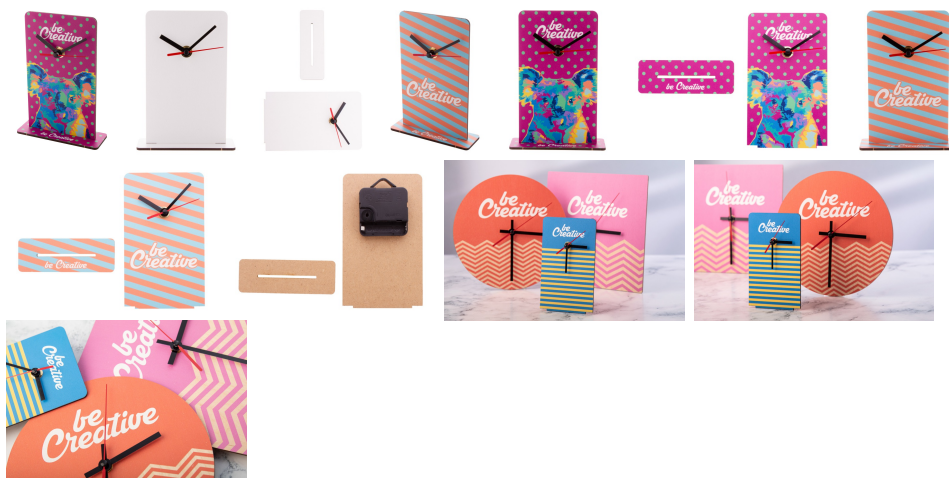

AP716631

BeTime Desk Orologio da tavolo personalizzabile

Orologio da tavolo in legno HDF con grafica personalizzata.
Funziona con 1 batteria AA, non fornita. MOQ: 50 pezzi.

Altri colori

Informazioni sul prodotto

Codice prodotto	AP716631
Descrizione prodotto	Orologio da tavolo personalizzabile
Descrizione	Orologio da tavolo in legno HDF con grafica personalizzata. Funziona con 1 batteria AA, non fornita. MOQ: 50 pezzi.
Colore(i)	naturale
Sizes	115x160x40 mm
Materiale/e	HDF wood
Peso specifico del prodotto	100 g
Paese di origine	HU
Numero della tariffa	9105910000
Codice EAN	5996425766599

Informazioni di stampa

Posizione:
II. Base

Tecnologia:
FP-UV

Numero massimo di colori:
Nessun colore

Dimensione massima:
115mm x 40mm

Posizione:
I. Fronte

Tecnologia:
FP-UV

Numero massimo di colori:
Nessun colore

Dimensione massima:
95mm x 160mm