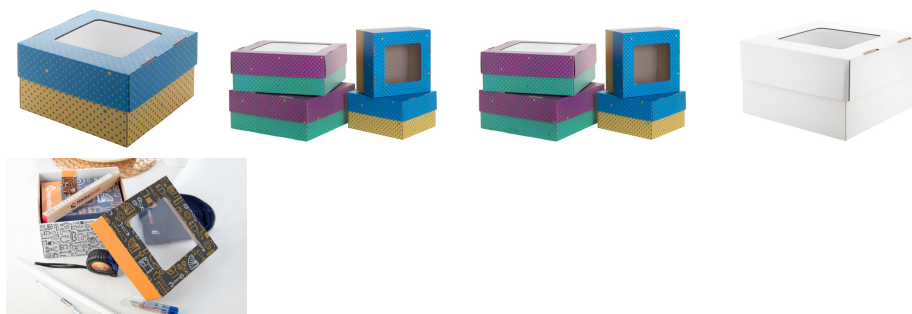

AP716143-01

CreaBox Gift Box Window S Scatola regalo

Scatola in cartone ondulato con finestra e con coperchio e fondo stampati a colori. Fornita in confezione piatta. MOQ: 50 pezzi.

Altri colori

Informazioni sul prodotto

Codice prodotto	AP716143-01
Descrizione prodotto	Scatola regalo
Descrizione	Scatola in cartone ondulato con finestra e con coperchio e fondo stampati a colori. Fornita in confezione piatta. MOQ: 50 pezzi.
Colore(i)	bianco
Sizes	215×120×205 mm
Materiale/e	Cartone
Peso specifico del prodotto	127 g
Paese di origine	HU
Numero della tariffa	4819100000
Codice EAN	5996425605096

Dettagli specifici sul prodotto

Width (X)	21.5 cm
Height (Y)	12 cm
Depth (Z)	20.5 cm

Dettaglio imballo

Quantità	1 pz.
Peso lordo	0.127 kg
Peso netto	0.127 kg
Dimensioni della scatola destinata all'esportazione	43 x 0 x 68 cm
Volume	0.00044 m3