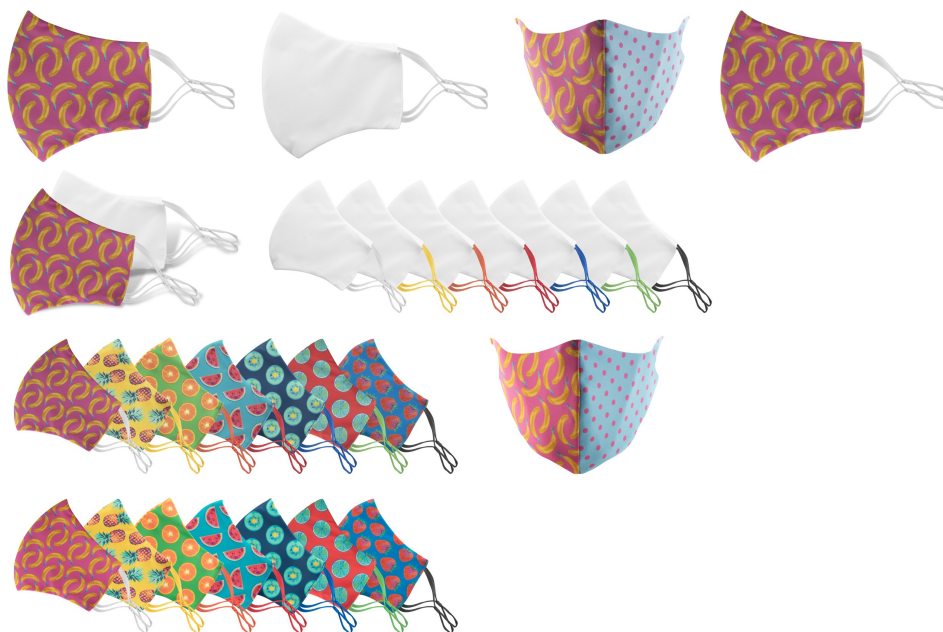

**AP718512-01****CreaMask Adjust** mascherina regolabile personalizzata

Mascherina personalizzabile, lavabile e riutilizzabile a due strati, con elastici regolabili e grafica stampata in sublimazione. Taglia unica adulto. Realizzata in 100% poliestere (140 gr/m<sup>2</sup>) e 100% cotone (140 gr/m<sup>2</sup>). Il prezzo comprende la stampa a sublimazione. MOQ: 50 pz.

**Altri colori****Informazioni sul prodotto**

Codice prodotto	AP718512-01
Descrizione prodotto	mascherina regolabile personalizzata
Descrizione	Mascherina personalizzabile, lavabile e riutilizzabile a due strati, con elastici regolabili e grafica stampata in sublimazione. Taglia unica adulto. Realizzata in 100% poliestere (140 gr/m <sup>2</sup> ) e 100% cotone (140 gr/m <sup>2</sup> ). Il prezzo comprende la stampa a sublimazione. MOQ: 50 pz.
Colore(i)	bianco
Sizes	210×140 mm
Materiale/e	Polyestere (140 g/m <sup>2</sup> ) / Cotone (140 g/m <sup>2</sup> )
Peso specifico del prodotto	15.5 g
Paese di origine	HU
Numero della tariffa	6307909899
Codice EAN	5996425496632

**Dettagli specifici sul prodotto****Dettaglio imballo**

Quantità	400 pz.
Peso lordo	6.8 kg
Peso netto	6.2 kg
Dimensioni della scatola destinata all'esportazione	48 x 38 x 29 cm
Volume	0.05359 m <sup>3</sup>
Quantità contenuta nell'imballo interno	100 pz.

**Informazioni di stampa**

**Posizione:**  
I. Intera superficie

**Tecnologia:**  
FP-SU

**Numero massimo di colori:**  
Nessun colore

**Dimensione massima:**  
300mm x 170mm