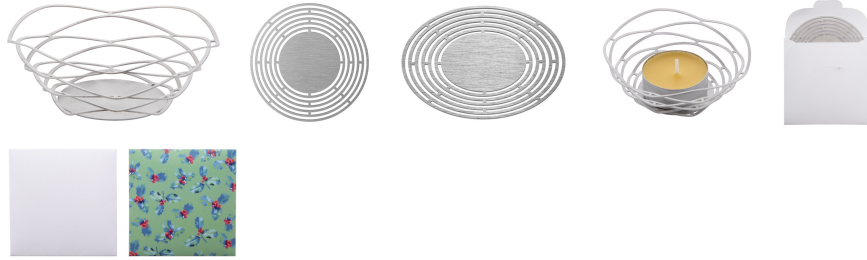

AP718673

**Centaurus** Portacandele

Portacandele in acciaio inox per tea light, in astuccio di carta.  
Fornito in confezione piatta, senza candela.

**Altri colori**

**Informazioni sul prodotto**

Codice prodotto	AP718673
Descrizione prodotto	Portacandele
Descrizione	Portacandele in acciaio inox per tea light, in astuccio di carta. Fornito in confezione piatta, senza candela.
Colore(i)	argento
Sizes	94x94 mm
Materiale/e	Acciaio inossidabile
Peso specifico del prodotto	17.5 g
Paese di origine	HU
Numero della tariffa	8306290000
Codice EAN	5996425453208

**Dettagli specifici sul prodotto**

**Dettaglio imballo**

Quantità	500 pz.
Peso lordo	9.25 kg
Peso netto	8.75 kg
Dimensioni della scatola destinata all'esportazione	35 x 25 x 10 cm
Volume	0.00875 m3

**Informazioni di stampa**

	<p><b>Posizione:</b> II. Busta personalizzata a colori</p> <p><b>Tecnologia:</b> DG1</p> <p><b>Numero massimo di colori:</b> Nessun colore</p> <p><b>Dimensione massima:</b> 123mm x 223mm</p>
--	--

	<p><b>Posizione:</b> I. Fronte</p> <p><b>Tecnologia:</b> RE1</p> <p><b>Numero massimo di colori:</b> 6</p> <p><b>Dimensione massima:</b> 35mm</p>
--	---

	<p><b>Posizione:</b> I. Fronte</p> <p><b>Tecnologia:</b> E1</p> <p><b>Numero massimo di colori:</b> Nessun colore</p> <p><b>Dimensione massima:</b> 40mm</p>
--	--