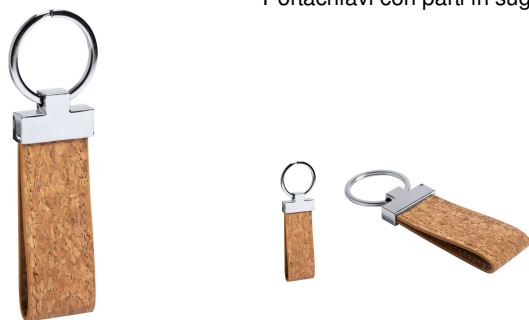

AP721486

Branko portachiavi

Portachiavi con parti in sughero naturale e metallo.

Altri colori

Informazioni sul prodotto

Codice prodotto	AP721486
Descrizione prodotto	portachiavi
Descrizione	Portachiavi con parti in sughero naturale e metallo.
Colore(i)	naturale
Sizes	26x105 mm
Materiale/e	Sughero
Peso specifico del prodotto	16 g
Paese di origine	CN
Numero della tariffa	8308900090
Codice EAN	5996425354246

Dettagli specifici sul prodotto

Dettaglio imballo

Quantità	500 pz.
Peso lordo	9 kg
Peso netto	8 kg
Dimensioni della scatola destinata all'esportazione	46 x 30 x 19 cm
Volume	0.02691 m3
Quantità contenuta nell'imballo interno	50 pz.

Informazioni di stampa

Posizione:
II. Retro
Tecnologia:
P1
Numero massimo di colori:
1
Dimensione massima:
50mm x 20mm

Posizione:
II. Retro
Tecnologia:
E1
Numero massimo di colori:
Nessun colore
Dimensione massima:
50mm x 20mm

Posizione:
I. Fronte
Tecnologia:
P1
Numero massimo di colori:
1
Dimensione massima:
50mm x 20mm

Posizione:
I. Fronte
Tecnologia:
E1
Numero massimo di colori:
Nessun colore
Dimensione massima:
50mm x 20mm