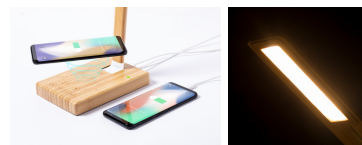

AP722100

Sleya Lampada da scrivania multifunzionale

Lampada da scrivania multifunzionale in bambù con 25 LED, luminosità regolabile e timer di 30 minuti. Con caricatore veloce wireless incorporato (10W) e porta USB per caricare 2 dispositivi contemporaneamente (1 wireless e 1 via cavo). Cavo di ricarica USB incluso.

Altri colori

Informazioni sul prodotto

Codice prodotto	AP722100
Descrizione prodotto	Lampada da scrivania multifunzionale
Descrizione	Lampada da scrivania multifunzionale in bambù con 25 LED, luminosità regolabile e timer di 30 minuti. Con caricatore veloce wireless incorporato (10W) e porta USB per caricare 2 dispositivi contemporaneamente (1 wireless e 1 via cavo). Cavo di ricarica USB incluso.
Colore(i)	naturale
Sizes	250x385x110 mm
Materiale/e	Bambù
Peso specifico del prodotto	430 g
Paese di origine	CN
Numero della tariffa	9405413990
Codice EAN	5996425730576