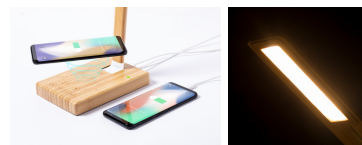

AP722100**Sleya** Lampada da scrivania multifunzionale

Lampada da scrivania multifunzionale in bambù con 25 LED, luminosità regolabile e timer di 30 minuti. Con caricatore veloce wireless incorporato (10W) e porta USB per caricare 2 dispositivi contemporaneamente (1 wireless e 1 via cavo). Cavo di ricarica USB incluso.

**Altri colori****Informazioni sul prodotto**

Codice prodotto	AP722100
Descrizione prodotto	Lampada da scrivania multifunzionale
Descrizione	Lampada da scrivania multifunzionale in bambù con 25 LED, luminosità regolabile e timer di 30 minuti. Con caricatore veloce wireless incorporato (10W) e porta USB per caricare 2 dispositivi contemporaneamente (1 wireless e 1 via cavo). Cavo di ricarica USB incluso.
Colore(i)	naturale
Sizes	250x385x110 mm
Materiale/e	Bambù
Peso specifico del prodotto	430 g
Paese di origine	CN
Numero della tariffa	9405413990
Codice EAN	5996425730576