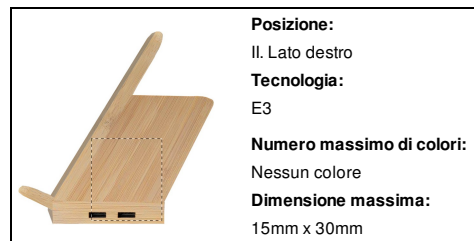

Informazioni di stampa