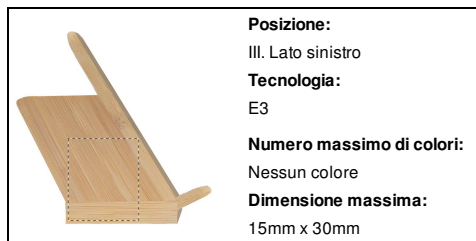

Informazioni di stampa