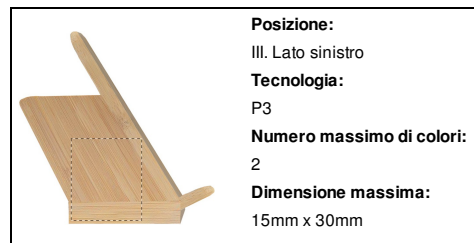

Informazioni di stampa