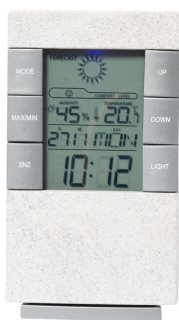

AP734121-01

Maginly stazione metereologica in bambù

Orologio digitale e stazione meteorologica in plastica ecologica di paglia di grano con termometro ed igrometro. Funziona con 2 batterie AAA, non fornite.

### Informazioni sul prodotto

Codice prodotto	AP734121-01
Descrizione prodotto	stazione metereologica in bambù
Descrizione	Orologio digitale e stazione meteorologica in plastica ecologica di paglia di grano con termometro ed igrometro. Funziona con 2 batterie AAA, non fornite.
Colore(i)	bianco
Sizes	80x142x40 mm
Materiale/e	Paglia di grano / Plastic (ABS)
Peso specifico del prodotto	105 g
Paese di origine	CN
Numero della tariffa	9105910000
Codice EAN	5996425834281