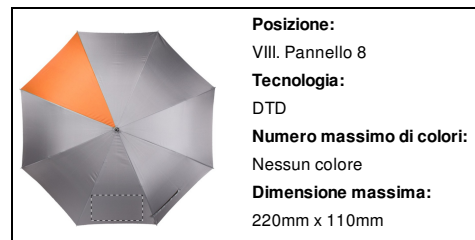

Informazioni di stampa