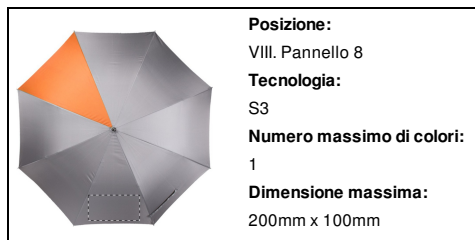

Informazioni di stampa