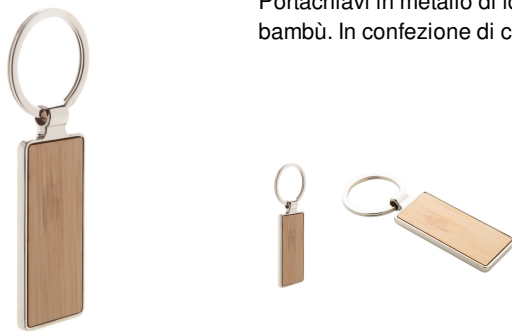

AP806981

Sqorby portachiavi

Portachiavi in metallo di forma rettangolare con inserto in bambù. In confezione di carta kraft.

Altri colori

Informazioni sul prodotto

Codice prodotto	AP806981
Descrizione prodotto	portachiavi
Descrizione	Portachiavi in metallo di forma rettangolare con inserto in bambù. In confezione di carta kraft.
Colore(i)	naturale
Sizes	25x90 mm
Materiale/e	Bambù / Metallo
Peso specifico del prodotto	26 g
Paese di origine	CN
Numero della tariffa	8308100000
Codice EAN	5996425620006

Dettagli specifici sul prodotto

Dettaglio imballo

Quantità	500 pz.
Peso lordo	14 kg
Peso netto	13 kg
Dimensioni della scatola destinata all'esportazione	43 x 30 x 29 cm
Volume	0.03741 m3
Quantità contenuta nell'imballo interno	50 pz.

Informazioni di stampa

Posizione:
II. Retro
Tecnologia:
P1
Numero massimo di colori:
4
Dimensione massima:
15mm x 50mm

Posizione:
II. Retro
Tecnologia:
E1
Numero massimo di colori:
Nessun colore
Dimensione massima:
15mm x 50mm

Posizione:
I. Fronte
Tecnologia:
P1
Numero massimo di colori:
4
Dimensione massima:
15mm x 45mm

Posizione:
I. Fronte
Tecnologia:
E1
Numero massimo di colori:
Nessun colore
Dimensione massima:
15mm x 45mm