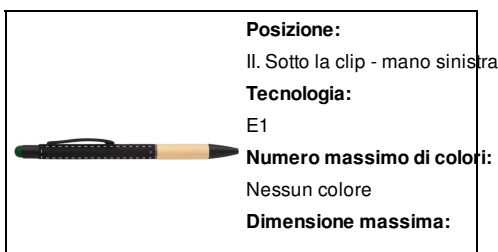

AP806987-07A

Boorly penna a sfera capacitiva

Penna a sfera capacitiva in alluminio con impugnatura in bambù, finitura gommata e rivestimento speciale per l'incisione a specchio abbinato al colore dello stilo. Con refill blu.

Altri colori

Informazioni sul prodotto

Codice prodotto	AP806987-07A
Descrizione prodotto	penna a sfera capacitiva
Descrizione	Penna a sfera capacitiva in alluminio con impugnatura in bambù, finitura gommata e rivestimento speciale per l'incisione a specchio abbinato al colore dello stilo. Con refill blu.
Colore(i)	verde scuro / nero
Sizes	ø10×142 mm
Materiale/e	Alluminio / Bambù
Peso specifico del prodotto	15 g
Paese di origine	CN
Numero della tariffa	9608101000
Codice EAN	5996425620495

Dettagli specifici sul prodotto

Tipo di penna	Penna a sfera
Tipo di meccanismo	A pulsante
Ricarica colore	Blu
Tipologia di refill	Refill standard
Touchscreen pensil	1
Dimensione sfera refill	1 mm

Dettaglio imballo

Quantità	500 pz.
Peso lordo	8 kg
Peso netto	7.5 kg
Dimensioni della scatola destinata all'esportazione	47 x 16 x 18 cm
Volume	0.01396 m3
Quantità contenuta nell'imballo interno	50 pz.

Informazioni di stampa