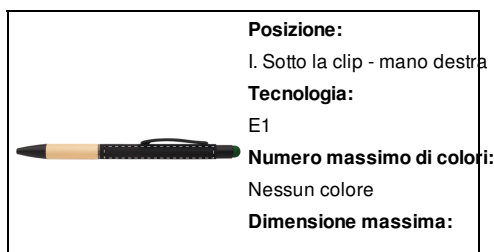

AP806987-07A

Boorly penna a sfera capacitiva

Penna a sfera capacitiva in alluminio con impugnatura in bambù, finitura gommata e rivestimento speciale per l'incisione a specchio abbinato al colore dello stilo. Con refill blu.

Altri colori

Informazioni sul prodotto

Codice prodotto	AP806987-07A
Descrizione prodotto	penna a sfera capacitiva
Descrizione	Penna a sfera capacitiva in alluminio con impugnatura in bambù, finitura gommata e rivestimento speciale per l'incisione a specchio abbinato al colore dello stilo. Con refill blu.
Colore(i)	verde scuro / nero
Sizes	ø10×142 mm
Materiale/e	Alluminio / Bambù
Peso specifico del prodotto	15 g
Paese di origine	CN
Numero della tariffa	9608101000
Codice EAN	5996425620495

Dettagli specifici sul prodotto

Tipo di penna	Penna a sfera
Tipo di meccanismo	A pulsante
Ricarica colore	Blu
Tipologia di refill	Refill standard
Touchscreen pensil	1
Dimensione sfera refill	1 mm

Dettaglio imballo

Quantità	500 pz.
Peso lordo	8 kg
Peso netto	7.5 kg
Dimensioni della scatola destinata all'esportazione	47 x 16 x 18 cm
Volume	0.01396 m3
Quantità contenuta nell'imballo interno	50 pz.

Informazioni di stampa