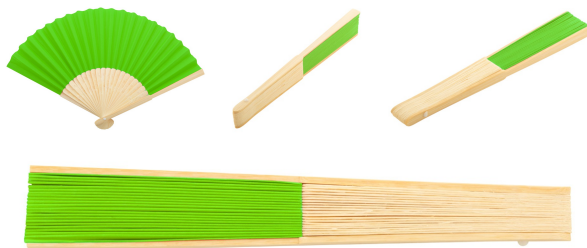

AP844068-07

Bapper ventaglio

Ventaglio in carta con stecche in bambù.

## Altri colori

## Informazioni sul prodotto

Codice prodotto	AP844068-07
Descrizione prodotto	ventaglio
Descrizione	Ventaglio in carta con stecche in bambù.
Colore(i)	verde
Sizes	383x210 mm
Materiale/e	Carta / Bambù
Peso specifico del prodotto	17.3 g
Paese di origine	CN
Numero della tariffa	4823908580
Codice EAN	5996425819127