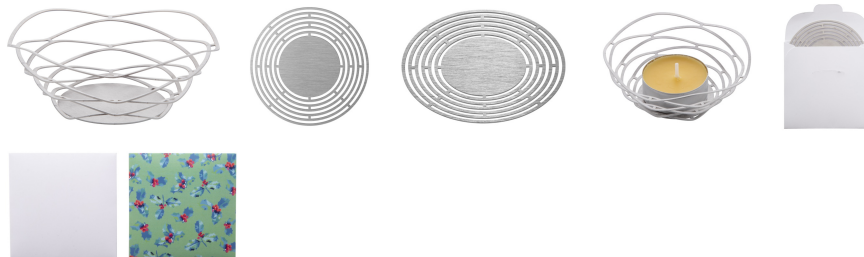

AP718673

**Centaurus** uchwyt/stojak na świecę/świeczkę

Stojak na świeczkę ze stali nierdzewnej w papierowym etui.  
Dostarczany na płasko, bez świeczki.

#### Pozostałe kolory

#### Informacje o produkcie

Kod produktu	AP718673
Nazwa produktu	uchwyt/stojak na świecę/świeczkę
Opis	Stojak na świeczkę ze stali nierdzewnej w papierowym etui. Dostarczany na płasko, bez świeczki.
Kolor(y)	srebrny
Rozmiar	94x94 mm
Materiał(y)	Stal nierdzewna
Indywidualna waga produktu	17.5 g
Kraj pochodzenia	HU
Numer taryfy	8306290000
Kod EAN	5996425453208