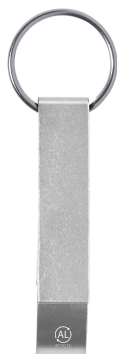

AP722669-21

Mixe brelok / otwieracz do butelek

Aluminiowy otwieracz do butelek i puszek z recyklingu z metalowym kółkiem na klucze.

Pozostałe kolory

Informacje o produkcie

Kod produktu	AP722669-21
Nazwa produktu	brelok / otwieracz do butelek
Opis	Aluminiowy otwieracz do butelek i puszek z recyklingu z metalowym kółkiem na klucze.
Kolor(y)	srebrny
Rozmiar	11×60×15 mm
Materiał(y)	Aluminium z recyklingu / Metal
Indywidualna waga produktu	8 g
Kraj pochodzenia	CN
Numer taryfy	8205510000
Kod EAN	5996425752974

Szczegóły produktu

Szczegóły pakowania

Ilość	1000 Szt
Waga brutto	9.5 kg
Waga netto	8 kg
Wymiary kartonu eksportowego	48 x 23 x 24 cm
Kubatura	0.02705 m3

Informacje o nadruku

	Pozycja: I. Góra
	Technologia: P2
	Maksymalna ilość kolorów: 4
	Maksymalny rozmiar: 35mm x 6mm

	Pozycja: I. Góra
	Technologia: E1
	Maksymalna ilość kolorów: Bez koloru
	Maksymalny rozmiar: 35mm x 6mm