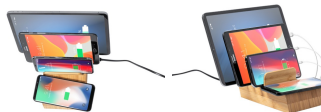

AP722114

Lupint stacja ładująca USB

Bambusowa stacja ładująca USB z uchwytami na telefony i wbudowaną szybką ładówarką indukcyjną (10W). Z 2 portami USB i 1 portem ładowania USB-C. W zestawie kabel AC.

Pozostałe kolory

Informacje o produkcie

Kod produktu	AP722114
Nazwa produktu	stacja ładująca USB
Opis	Bambusowa stacja ładująca USB z uchwytami na telefony i wbudowaną szybką ładówarką indukcyjną (10W). Z 2 portami USB i 1 portem ładowania USB-C. W zestawie kabel AC.
Kolor(y)	naturalny
Rozmiar	180x74x115 mm
Materiał(y)	Bambus
Indywidualna waga produktu	550 g
Kraj pochodzenia	CN
Numer taryfy	8504409590
Kod EAN	5996425734536