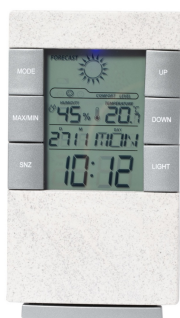

AP734121-01

Maginly bambusowa stacja pogodowa

Cyfrowy zegar i stacja pogodowa z plastiku ze słomy pszenicznej z termometrem i wyświetlaczem wilgotności. Działa na 2 baterie AAA, bez baterii.

Pozostałe kolory

Informacje o produkcie

Kod produktu	AP734121-01
Nazwa produktu	bambusowa stacja pogodowa
Opis	Cyfrowy zegar i stacja pogodowa z plastiku ze słomy pszenicznej z termometrem i wyświetlaczem wilgotności. Działa na 2 baterie AAA, bez baterii.
Kolor(y)	biały
Rozmiar	80x142x40 mm
Materiał(y)	Słoma pszeniczna / Plastik (ABS)
Indywidualna waga produktu	105 g
Kraj pochodzenia	CN
Numer taryfy	9105910000
Kod EAN	5996425834281

Informacje o nadruku

Pozycja:
II. Z przodu - Spód

Technologia:
UVD

Maksymalna ilość kolorów:
Bez koloru

Maksymalny rozmiar:
60mm x 50mm

Pozycja:
II. Z przodu - Spód

Technologia:
P3

Maksymalna ilość kolorów:
4

Maksymalny rozmiar:
60mm x 10mm